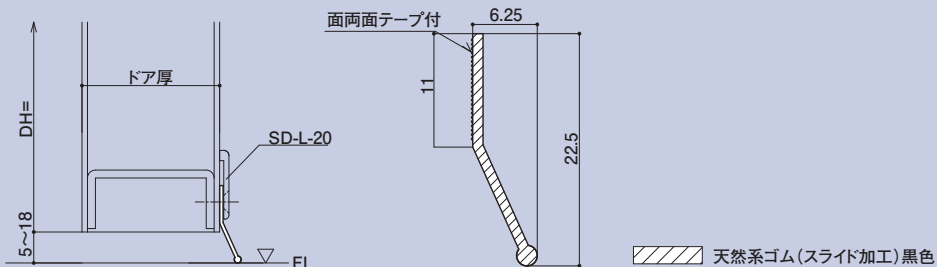

SD-38-CS

ドアスペーサ(扉下部隙間用) L=2000

品番	L寸	材質
SD-38-CS	天然系ゴム(スライド加工)	黒色

SD-38-PS

ドアスペーサ(扉下部隙間用) L=2000

品番	L寸	材質
SD-38-PS	天然系ゴム(スライド加工)	黒色

SD-L-20-1000

SD-L-20-1500

SD-L-20-1000

押え金物 L=1000 付属品 取付ビス 5本(D=6 4×10)(SD-L-20-1000)

品番	L寸	材質
SD-L-20-1000	アルミ材	アルマイト処理・クリア塗装

押え金物 L=1500(ビス孔無)

品番	L寸	材質
SD-L-20-1500	アルミ材	アルマイト処理・クリア塗装