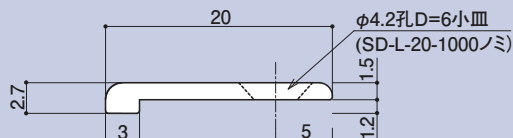

SD-38-CS

ドアスペーサ(扉下部隙間用) L=2000

品番	L寸	材質
SD-38-CS	天然系ゴム(スライド加工)	黒色

SD-38-PS

ドアスペーサ(扉下部隙間用) L=2000

品番	L寸	材質
SD-38-PS	天然系ゴム(スライド加工)	黒色

SD-L-20-1000

SD-L-20-1500

SD-L-20-1000

押え金物 L=1000 付属品 取付ビス 5本(D=6 4×10)(SD-L-20-1000)

品番	L寸	材質
SD-L-20-1000	アルミ材	アルマイト処理・クリア塗装

押え金物 L=1500(ビス孔無)

品番	L寸	材質
SD-L-20-1500	アルミ材	アルマイト処理・クリア塗装