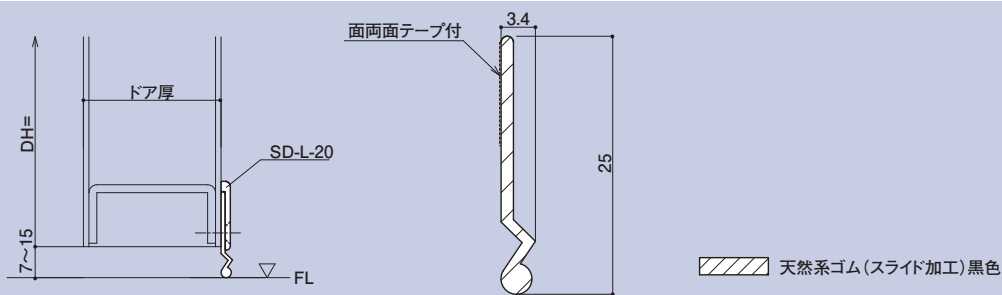

SD-38-CS

ドアスペーサ(扉下部隙間用) L=2000

品番	L寸	材質
SD-38-CS	天然系ゴム(スライド加工)	黒色

SD-38-PS

ドアスペーサ(扉下部隙間用) L=2000

品番	L寸	材質
SD-38-PS	天然系ゴム(スライド加工)	黒色

SD-L-20-1000

SD-L-20-1500

SD-L-20-1000

押え金物 L=1000 付属品 取付ビス 5本(D=6 4×10)(SD-L-20-1000)

品番	L寸	材質
SD-L-20-1000	アルミ材	アルマイト処理・クリア塗装

押え金物 L=1500(ビス孔無)

品番	L寸	材質
SD-L-20-1500	アルミ材	アルマイト処理・クリア塗装