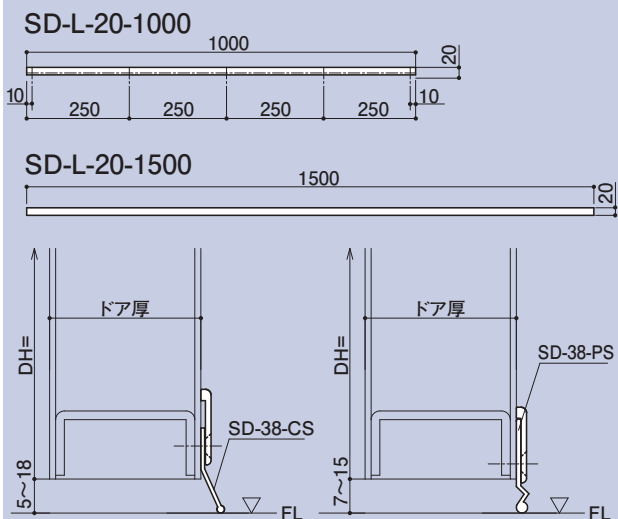

SD-38-CS

ドアスペーサ(扉下部隙間用) L=2000

品番	L寸	材質
SD-38-CS	天然系ゴム(スライド加工)	黒色

SD-38-PS

ドアスペーサ(扉下部隙間用) L=2000

品番	L寸	材質
SD-38-PS	天然系ゴム(スライド加工)	黒色

SD-L-20-1000

SD-L-20-1500

SD-L-20-1000

押え金物 L=1000 付属品 取付ビス 5本(D=6 4×10)(SD-L-20-1000)

品番	L寸	材質
SD-L-20-1000	アルミ材	アルマイト処理・クリア塗装

押え金物 L=1500(ビス孔無)

品番	L寸	材質
SD-L-20-1500	アルミ材	アルマイト処理・クリア塗装